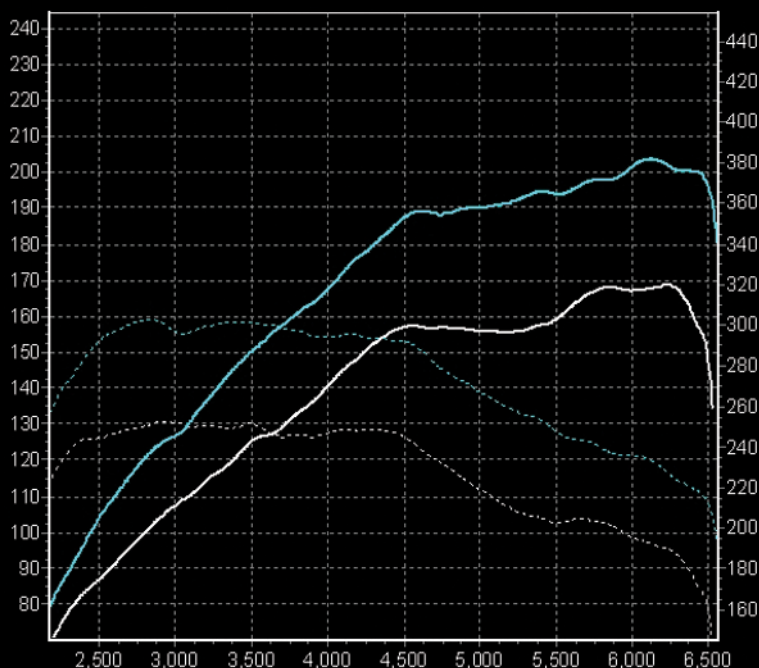

MINI COOPER S - R50

Stage 1

	Serie	Tuning
Brake horsepower	163 Hp	200 Hp
Torque	240 Nm	250 Nm
Price	€ 980 Excl.VAT	

MINI COOPER S - R56

Stage 1

	Serie	Tuning
Brake horsepower	163/174 Hp	205 Hp
Torque	240 Nm	310 Nm
Price	€ 750 Excl.VAT	